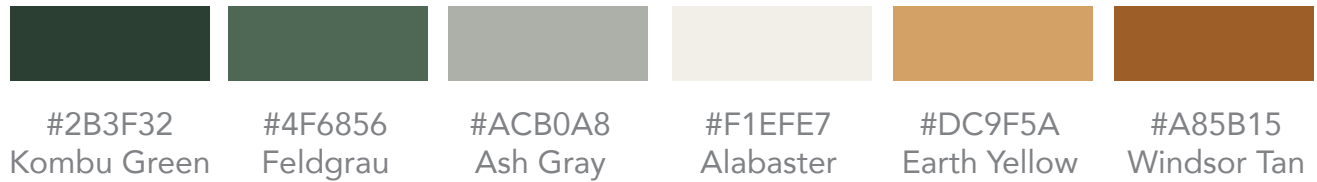

#72 Rivers & Roads