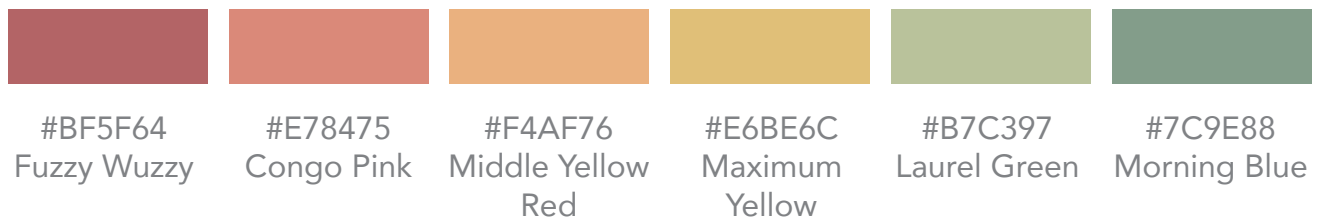

#88 Apple Juice